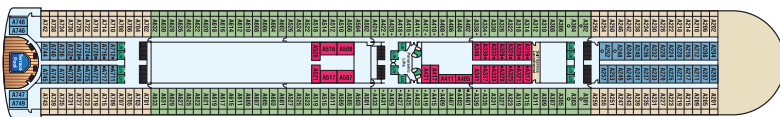

MS Star Princess*****

Schiffsvorstellung

Personal Choice Cruising

Personal Choice Cruising eröffnet eine fast grenzenlose Auswahl an Möglichkeiten.

- Einzigartige Vielfalt für jeden Geschmack, jedes Interesse, jeden Wunsch
- Grösse für grossartige Möglichkeiten
- Individuelle Wahlmöglichkeiten, jeden Tag aufs Neue

- AA 2-Bett-Mini-Suite mit Balkon, Dolphin Deck
- BA 2-Bett-Kabine aussen mit Balkon, Lido und Caribe Deck
- BB 2-Bett-Kabine aussen mit Balkon, Aloha, Caribe, Dolphin und Emerald Deck
- BC 2-Bett-Kabine aussen mit Balkon, Aloha und Baja Deck
- BD 2-Bett-Kabine aussen mit Balkon, Baja Deck
- D 2-Bett-Kabine aussen, Plaza Deck
- K 2-Bett-Kabine innen, Plaza Deck

Lido Deck

Aloha Deck

Baja Deck

Caribe Deck

Dolphin Deck

Plaza Deck