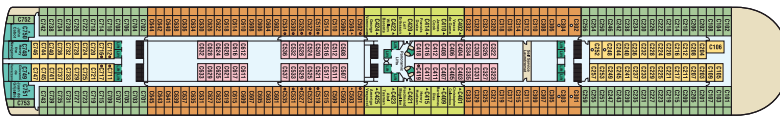

- AA 2-Bett-Mini-Suite mit Balkon, Dolphin Deck
- BA 2-Bett-Kabine aussen mit Balkon, Lido und Caribe Deck
- BB 2-Bett-Kabine aussen mit Balkon, Aloha, Caribe, Dolphin und Emerald Deck
- BC 2-Bett-Kabine aussen mit Balkon, Aloha und Baja Deck
- BD 2-Bett-Kabine aussen mit Balkon, Baja Deck
- D 2-Bett-Kabine aussen, Plaza Deck
- K 2-Bett-Kabine innen, Plaza Deck

Lido Deck

Aloha Deck

Baja Deck

Caribe Deck

Dolphin Deck

Plaza Deck