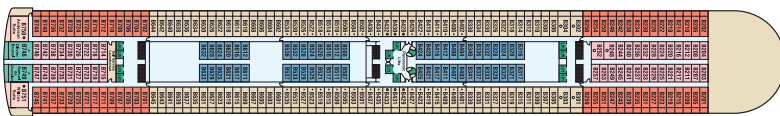

- AA 2-Bett-Mini-Suite mit Balkon, Dolphin Deck
- BA 2-Bett-Kabine aussen mit Balkon, Lido und Caribe Deck
- BB 2-Bett-Kabine aussen mit Balkon, Aloha, Caribe, Dolphin und Emerald Deck
- BC 2-Bett-Kabine aussen mit Balkon, Aloha und Baja Deck
- BD 2-Bett-Kabine aussen mit Balkon, Baja Deck
- D 2-Bett-Kabine aussen, Plaza Deck
- K 2-Bett-Kabine innen, Plaza Deck

Lido Deck

Aloha Deck

Baja Deck

Caribe Deck

Dolphin Deck

Plaza Deck