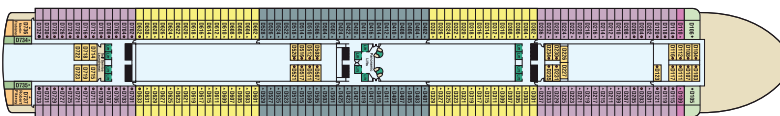

MS Star Princess*****

Schiffsvorstellung

Personal Choice Cruising

Personal Choice Cruising eröffnet eine fast grenzenlose Auswahl an Möglichkeiten.

- Einzigartige Vielfalt für jeden Geschmack, jedes Interesse, jeden Wunsch
- Grösse für grossartige Möglichkeiten
- Individuelle Wahlmöglichkeiten, jeden Tag aufs Neue

- AA 2-Bett-Mini-Suite mit Balkon, Dolphin Deck
- BA 2-Bett-Kabine aussen mit Balkon, Lido und Caribe Deck
- BB 2-Bett-Kabine aussen mit Balkon, Aloha, Caribe, Dolphin und Emerald Deck
- BC 2-Bett-Kabine aussen mit Balkon, Aloha und Baja Deck
- BD 2-Bett-Kabine aussen mit Balkon, Baja Deck
- D 2-Bett-Kabine aussen, Plaza Deck
- K 2-Bett-Kabine innen, Plaza Deck

Lido Deck

Aloha Deck

Baja Deck

Caribe Deck

Dolphin Deck

Plaza Deck