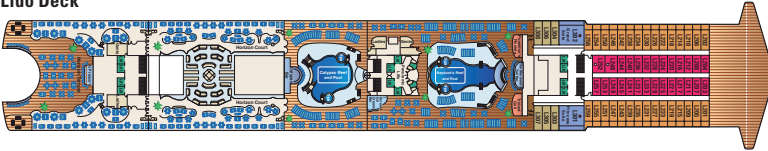

MS Star Princess*****

Schiffsvorstellung

Personal Choice Cruising

Personal Choice Cruising eröffnet eine fast grenzenlose Auswahl an Möglichkeiten.

- Einzigartige Vielfalt für jeden Geschmack, jedes Interesse, jeden Wunsch
- Grösse für grossartige Möglichkeiten
- Individuelle Wahlmöglichkeiten, jeden Tag aufs Neue

- AA 2-Bett-Mini-Suite mit Balkon, Dolphin Deck
- BA 2-Bett-Kabine aussen mit Balkon, Lido und Caribe Deck
- BB 2-Bett-Kabine aussen mit Balkon, Aloha, Caribe, Dolphin und Emerald Deck
- BC 2-Bett-Kabine aussen mit Balkon, Aloha und Baja Deck
- BD 2-Bett-Kabine aussen mit Balkon, Baja Deck
- D 2-Bett-Kabine aussen, Plaza Deck
- K 2-Bett-Kabine innen, Plaza Deck

Lido Deck

Aloha Deck

Baja Deck

Caribe Deck

Dolphin Deck

Plaza Deck