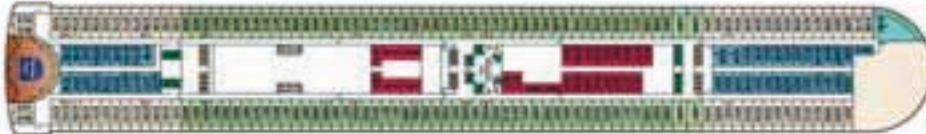

MS Sapphire Princess*****

Schiffsvorstellung

Die «MS Sapphire Princess» gehört zu den neusten Schiffen der Princess-Flotte. Princess Cruises besetzt mit Schiffen modernster Bauart unter vergleichbaren Flotten Spitzenwerte in Komfort, Qualität und Service.

Technische Daten

Baujahr:	2004
Kategorie:	5*****
BRT:	116000
Länge:	294 m
Breite:	32 m
Tiefgang:	8 m
Passagiere:	2670 Gäste
Besatzung:	1100 Personen
Kabinen:	1339
Passagierdecks:	13
Bordsprache:	Englisch
Bordwährung:	US-Dollar, Kreditkarten
Stromspannung:	110/220 V

Lido Deck

Aloha Deck

Baja Deck

Caribe Deck

Dolphin Deck

Emerald Deck

Plaza Deck

Kabinen

Luxuriöse und grosszügig eingerichtete Kabinen (15–66 m²) ausgestattet mit Dusche/WC (höherwertige Kabinen mit Badewanne), Klimaanlage, Fön, Fernseher/Radio, Telefon. «MS Diamond Princess» verfügt über zahlreiche Kabinen mit privaten Balkons. Die Betten können als Einzel- oder Doppelbett gestellt werden.