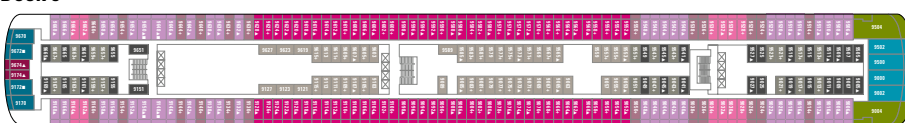

Deck 11

Deck 10

Deck 9

Deck 5

Deck 4

- MA 2-Bett-Mini-Suite mit Balkon, Deck 11
- BA 2-Bett-Kabine mit Balkon, Deck 9, 10
- OB 2-Bett-Kabine aussen (Panoramafenster), Deck 5
- IE 2-Bett-Kabine innen, Deck 4, 5