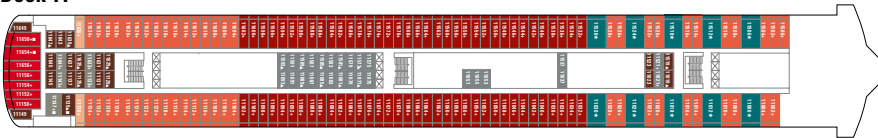

Kulinarisches und Mahlzeiten – NCL Freestyle Dining

Bei 12 unterschiedlichen Restaurants sowie 13 Bars/Lounges erwartet Sie eine grosse kulinarische Auswahl.

NCL Freestyle Cruising

Das beliebte Konzept hat folgende Annehmlichkeiten:

Deck 11

Deck 10

Deck 9

Deck 5

Deck 4

- MA 2-Bett-Mini-Suite mit Balkon, Deck 11
- BA 2-Bett-Kabine mit Balkon, Deck 9, 10
- OB 2-Bett-Kabine aussen (Panoramafenster), Deck 5
- IE 2-Bett-Kabine innen, Deck 4, 5