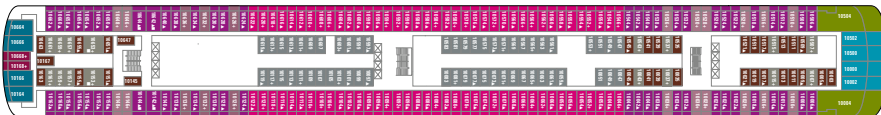

Kulinarisches und Mahlzeiten – NCL Freestyle Dining

Bei 12 unterschiedlichen Restaurants sowie 13 Bars/Lounges erwartet Sie eine grosse kulinarische Auswahl.

NCL Freestyle Cruising

Das beliebte Konzept hat folgende Annehmlichkeiten:

Deck 11

Deck 10

Deck 9

Deck 5

Deck 4

- MA 2-Bett-Mini-Suite mit Balkon, Deck 11
- BA 2-Bett-Kabine mit Balkon, Deck 9, 10
- OB 2-Bett-Kabine aussen (Panoramafenster), Deck 5
- IE 2-Bett-Kabine innen, Deck 4, 5