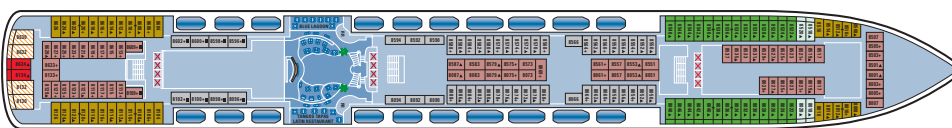

Technische Daten

| | |
|----------------|--|
| Baujahr: | 2005 |
| Kategorie: | 4**** |
| BRZ: | 93 052 |
| Länge: | 295 m |
| Breite: | 33 m |
| Passagiere: | 2376 (bei Doppelbelegung) |
| Besatzung: | 1154 |
| Kabinen: | 1188 |
| Decks: | 12 |
| Bordsprache: | Englisch, deutschsprechende Hostess |
| Bordwährung: | US-Dollar, Kreditkarten |
| Stromspannung: | 110/220 V |

Deck 11

Deck 10

Deck 9

Deck 8

Deck 5

Deck 4

- AF 2-Bett-Minisuite mit Balkon, Deck 11
- BB 2-Bettkabine mit Balkon, Deck 9 und 10
- BC 2-Bettkabine mit Balkon, Deck 9
- DD 2-Bettkabine aussen (mit Panoramafenster), Deck 5
- KK 2-Bettkabine innen, Deck 5