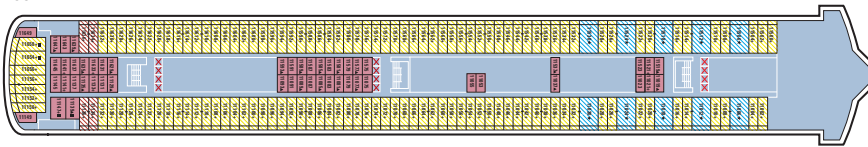

Bei 12 unterschiedlichen Restaurants sowie 13 Bars/Lounges erwartet Sie eine grosse kulinarische Auswahl.

NCL Freestyle Cruising

Das beliebte Konzept hat folgende Annehmlichkeiten:

- Speisen Sie, wann es Ihnen gefällt
- Speisen Sie, in welchem Restaurant Sie möchten
- Speisen Sie, mit wem Sie wollen, zu zweit oder mit neuen Freunden
- Sportlich-schick an Bord, formelle Abende, wann Sie es wünschen
- Mehr Personal – besserer Service
- Belegen Sie Kurse zu aktuellen Themen

Deck 11

Deck 10

Deck 9

Deck 8

Deck 5

Deck 4

- AF 2-Bett-Minisuite mit Balkon, Deck 11
- BB 2-Bettkabine mit Balkon, Deck 9 und 10
- BC 2-Bettkabine mit Balkon, Deck 9
- DD 2-Bettkabine aussen (mit Panoramafenster), Deck 5
- KK 2-Bettkabine innen, Deck 5