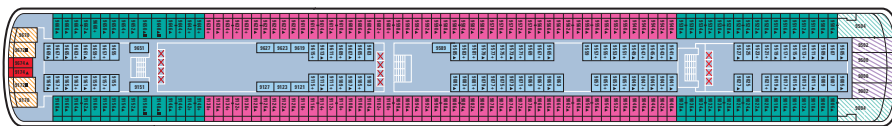

Bei 12 unterschiedlichen Restaurants sowie 13 Bars/Lounges erwartet Sie eine grosse kulinarische Auswahl.

NCL Freestyle Cruising

Das beliebte Konzept hat folgende Annehmlichkeiten:

- Speisen Sie, wann es Ihnen gefällt
- Speisen Sie, in welchem Restaurant Sie möchten
- Speisen Sie, mit wem Sie wollen, zu zweit oder mit neuen Freunden
- Sportlich-schick an Bord, formelle Abende, wann Sie es wünschen
- Mehr Personal – besserer Service
- Belegen Sie Kurse zu aktuellen Themen

Deck 11

Deck 10

Deck 9

Deck 8

Deck 5

Deck 4

- AF 2-Bett-Minisuite mit Balkon, Deck 11
- BB 2-Bettkabine mit Balkon, Deck 9 und 10
- BC 2-Bettkabine mit Balkon, Deck 9
- DD 2-Bettkabine aussen (mit Panoramafenster), Deck 5
- KK 2-Bettkabine innen, Deck 5