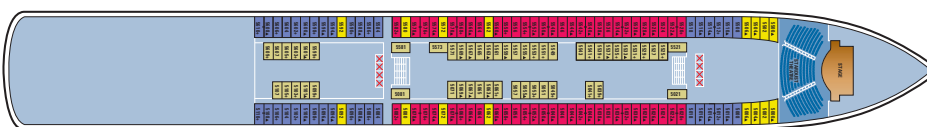

Technische Daten

| | |
|----------------|--|
| Baujahr: | 2005 |
| Kategorie: | 4**** |
| BRZ: | 93 052 |
| Länge: | 295 m |
| Breite: | 33 m |
| Passagiere: | 2376 (bei Doppelbelegung) |
| Besatzung: | 1154 |
| Kabinen: | 1188 |
| Decks: | 12 |
| Bordsprache: | Englisch, deutschsprechende Hostess |
| Bordwährung: | US-Dollar, Kreditkarten |
| Stromspannung: | 110/220 V |

Kabinen

Alle Kabinen der «Norwegian Jewel» sind komfortabel ausgestattet mit Bad oder Dusche/WC, Klimaanlage, Telefon, Safe, TV, Fön, Kühlschrank, 2 untere Betten (die meisten unteren Betten lassen sich in ein Doppelbett verwandeln).

Deck 11

Deck 10

Deck 9

Deck 8

Deck 5

Deck 4

- AF 2-Bett-Minisuite mit Balkon, Deck 11
- BB 2-Bettkabine mit Balkon, Deck 9 und 10
- BC 2-Bettkabine mit Balkon, Deck 9
- DD 2-Bettkabine aussen (mit Panoramafenster), Deck 5
- KK 2-Bettkabine innen, Deck 5