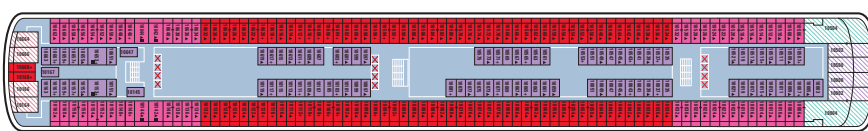

Bei 12 unterschiedlichen Restaurants sowie 13 Bars/Lounges erwartet Sie eine grosse kulinarische Auswahl.

NCL Freestyle Cruising

Das beliebte Konzept hat folgende Annehmlichkeiten:

- Speisen Sie, wann es Ihnen gefällt
- Speisen Sie, in welchem Restaurant Sie möchten
- Speisen Sie, mit wem Sie wollen, zu zweit oder mit neuen Freunden
- Sportlich-schick an Bord, formelle Abende, wann Sie es wünschen
- Mehr Personal – besserer Service
- Belegen Sie Kurse zu aktuellen Themen

Deck 11

Deck 10

Deck 9

Deck 8

Deck 5

Deck 4

- AF 2-Bett-Minisuite mit Balkon, Deck 11
- BB 2-Bettkabine mit Balkon, Deck 9 und 10
- BC 2-Bettkabine mit Balkon, Deck 9
- DD 2-Bettkabine aussen (mit Panoramafenster), Deck 5
- KK 2-Bettkabine innen, Deck 5