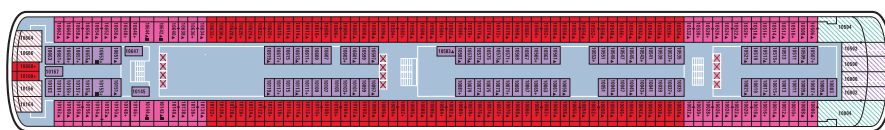

Bei 12 unterschiedlichen Restaurants sowie 13 Bars/Lounges erwartet Sie eine grosse kulinarische Auswahl.

NCL Freestyle Cruising

Das beliebte Konzept hat folgende Annehmlichkeiten:

- Speisen Sie, wann es Ihnen gefällt
- Speisen Sie, in welchem Restaurant Sie möchten
- Speisen Sie, mit wem Sie wollen, zu zweit oder mit neuen Freunden
- Sportlich-schick an Bord, formelle Abende, wann Sie es wünschen
- Mehr Personal – besserer Service
- Belegen Sie Kurse zu aktuellen Themen

- J 2-Bett Kabine innen, Deck 8
- DD 2-Bett Kabine aussen, Deck 5
- BA 2-Bett Kabine mit Balkon, Deck 8, 9, 10
- BB 2-Bett Kabine mit Balkon, Deck 9–10
- AF 2-Bett-Mini-Suite, Deck 11

Deck 11

Deck 10

Deck 9