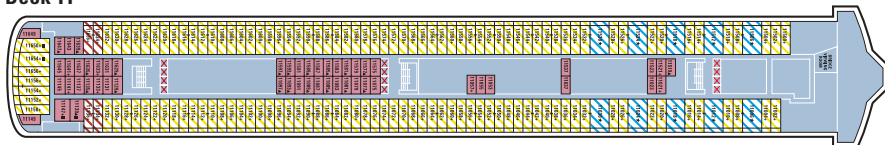

Bei 12 unterschiedlichen Restaurants sowie 13 Bars/Lounges erwartet Sie eine grosse kulinarische Auswahl.

NCL Freestyle Cruising

Das beliebte Konzept hat folgende Annehmlichkeiten:

- Speisen Sie, wann es Ihnen gefällt
- Speisen Sie, in welchem Restaurant Sie möchten
- Speisen Sie, mit wem Sie wollen, zu zweit oder mit neuen Freunden
- Sportlich-schick an Bord, formelle Abende, wann Sie es wünschen
- Mehr Personal – besserer Service
- Belegen Sie Kurse zu aktuellen Themen

- J 2-Bett Kabine innen, Deck 8
- DD 2-Bett Kabine aussen, Deck 5
- BA 2-Bett Kabine mit Balkon, Deck 8, 9, 10
- BB 2-Bett Kabine mit Balkon, Deck 9–10
- AF 2-Bett-Mini-Suite, Deck 11

Deck 11

Deck 10

Deck 9