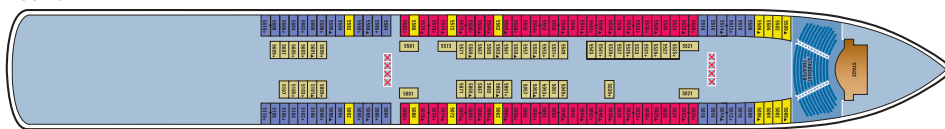

MS Norwegian Gem****+

Schiffsvorstellung

Technische Daten

Baujahr:	2007
Kategorie:	4****+
BRZ:	93 502
Länge:	295 m
Breite:	33 m
Tiefgang:	8 m
Passagiere:	2394 (bei Doppelbelegung)
Besatzung:	1123
Kabinen:	1197
Passagierdecks:	12
Bordsprache:	Englisch, deutschsprachige Hostess an Bord
Bordwährung:	USD, Kreditkarten
Stromspannung:	110/220 V
Reederei:	Norwegian Cruise Line

Kabinen

Die Kabinen der «MS Norwegian Gem» sind komfortabel ausgestattet mit Telefon, TV, Klimaanlage, Kühlschrank, Safe, Federbetten sowie Badezimmer mit Dusche/WC und Haartrockner. Die untere Betten lassen sich in den meisten Kabinen in ein Doppelbett verwandeln. Alle Suiten und Penthouse-Suiten verfügen über eine raumhohe Glastür und einen privaten Balkon.

Unterhaltung

Die Reederei NCL ist bekannt für erstklassige Abendunterhaltung. Die Bordzeitung «Freestyle Daily» informiert Sie täglich über die Vielfalt der Aktivitäten, die von Karaoke oder Weinproben, über Computerkurse bis zu Kochvorführungen gehen. Weiter bietet Ihnen Ihr Kreuzfahrtschiff eine Bibliothek, Spielzimmer, Internet.

Sport, Entspannung, Beauty

Mögen Sie es sportlich? Swimming Pool, Whirlpools, Wellness- und Fitnesscenter, Basket-/Volleyballfeld, Tennisplatz, Schönheitssalon, Shopping Arkaden. Bordarzt.

Kulinarisches und Mahlzeiten – NCL Freestyle Dining

Bei 12 unterschiedlichen Restaurants sowie 13 Bars/Lounges erwartet Sie eine grosse kulinarische Auswahl.

NCL Freestyle Cruising

Das beliebte Konzept hat folgende Annehmlichkeiten: