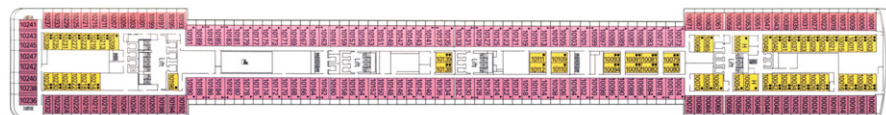

MSC Orchestra****+

Schiffsvorstellung

Technische Daten

Baujahr:	2007
Kategorie:	4****+
BRT:	92400
Länge:	294 m
Breite:	32 m
Passagiere:	3013 Gäste
Besatzung ca:	1027 Personen
Kabinen:	1275
Passagierdecks:	13
Bordsprache:	Italienisch, Deutsch
Bordwährung:	Euro, Kreditkarten
Stromspannung:	110/220 V

Xilofono Deck

Chitarra Deck

Clarinetto Deck

Flauto Deck

Lira Deck

Viola Deck

Arpa Deck

Pianoforte Deck

Sport, Entspannung, Beauty

Auf dem Sonnendeck befinden sich 2 Swimmingpools. Für die sportliche Betätigung stehen ein Fitness-Center, Tennisplatz, Joggingparcours, Shuffleboard und Minigolf zur Verfügung. Im Wellness-Bereich finden Sie Jacuzzis, Body und Mind Spa, Beauty Center, Solarium, Sauna sowie ein Türkisches Bad. Ärztliche Versorgung im Medizinischen Zentrum, Dialyse-Behandlungen auf Anfrage möglich.