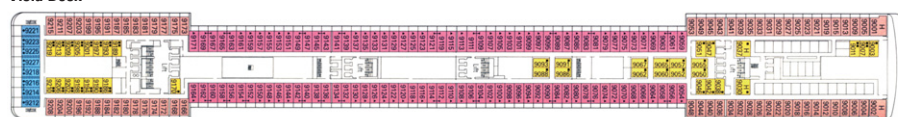

MSC Orchestra****+

Schiffsvorstellung

Technische Daten

Baujahr:	2007
Kategorie:	4****+
BRT:	92400
Länge:	294 m
Breite:	32 m
Passagiere:	3013 Gäste
Besatzung ca:	1027 Personen
Kabinen:	1275
Passagierdecks:	13
Bordsprache:	Italienisch, Deutsch
Bordwährung:	Euro, Kreditkarten
Stromspannung:	110/220 V

Xilofono Deck

Chitarra Deck

Clarinetto Deck

Flauto Deck

Lira Deck

Viola Deck

Arpa Deck

Pianoforte Deck