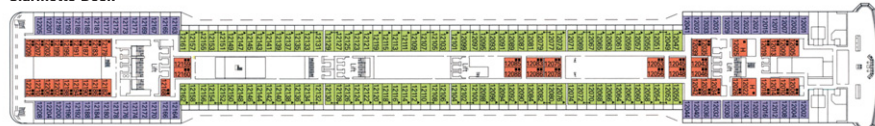

Clarinetto Deck

Flauto Deck