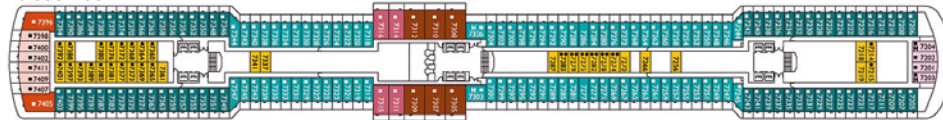

Costa Deliziosa****+

Schiffsvorstellung

Petunia Deck

Ibisco Deck

Ortensia Deck

Giglio Deck

Camelia Deck

Narciso Deck

- Kat. I1 2-Bett-Kabine innen, Deck Camelia, Giglio
- Kat. I2 2-Bett-Kabine innen, Deck Ortensia
- Kat. E2 2-Bett-Kabine aussen, Deck Narciso, Ortensia, Ibisco
- Kat. B1 2-Bett-Kabine, Balkon, Deck Giglio
- Kat. B5 2-Bett-Kabine, Balkon, Deck Ortensia

- Kat. B7 2-Bett-Kabine, Balkon, Deck Ibisco
- Kat. SB Samsara-Kabine mit Balkon, Deck Petunia
- Kat. MS Mini-Suite mit Balkon, Deck Camelia, Giglio, Ibisco, Petunia