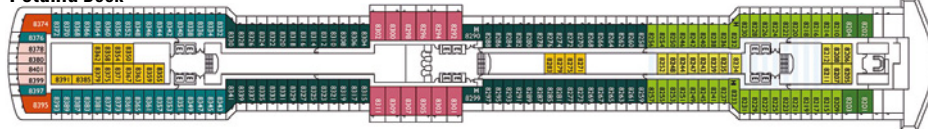

Petunia Deck