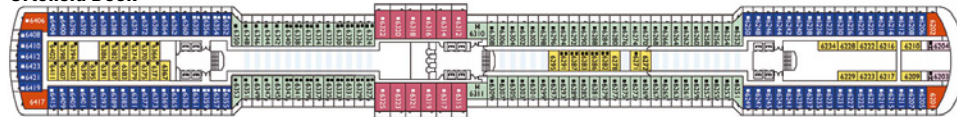

Ortensia Deck