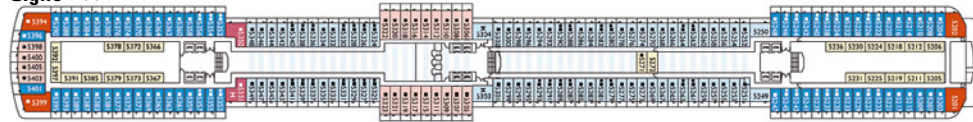

Giglio Deck