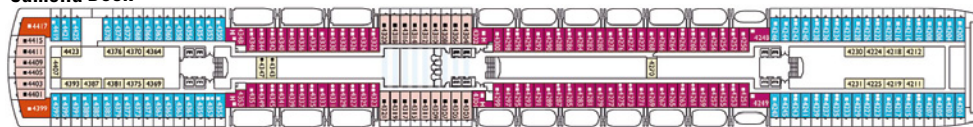

Costa Deliziosa****+

Schiffsvorstellung

Petunia Deck

Ibisco Deck

Ortensia Deck

Giglio Deck

Camelia Deck

Narciso Deck

- Kat. I1 2-Bett-Kabine innen, Deck Camelia, Giglio
- Kat. I2 2-Bett-Kabine innen, Deck Ortensia
- Kat. E2 2-Bett-Kabine aussen, Deck Narciso, Ortensia, Ibisco
- Kat. B1 2-Bett-Kabine, Balkon, Deck Giglio
- Kat. B5 2-Bett-Kabine, Balkon, Deck Ortensia

- Kat. B7 2-Bett-Kabine, Balkon, Deck Ibisco
- Kat. SB Samsara-Kabine mit Balkon, Deck Petunia
- Kat. MS Mini-Suite mit Balkon, Deck Camelia, Giglio, Ibisco, Petunia